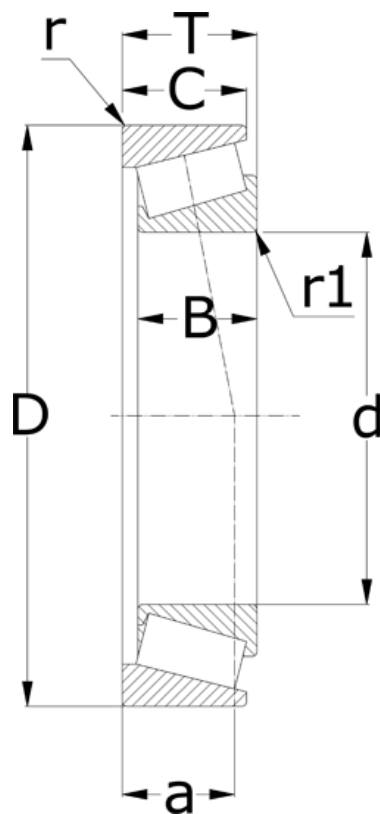

Varenummer: 5715075130027
Beskrivelse: NSK Konisk rulleleje 30215 J

Mål

= -	T = 27.25
a = 27	
B = 25	
C = 22	
d = 75	
D = 130	
r = 2	
r1 = 1.5	